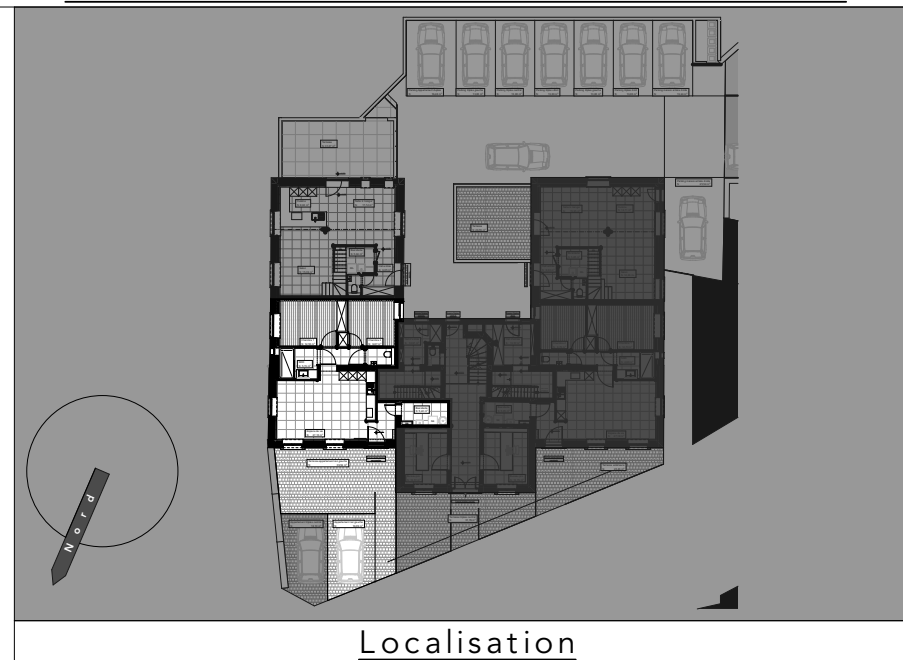

Surface Brut: 87,56m2 + terrasse 39,49m2

Localisation

# NIVEAU 0

## Appartement avant gauche